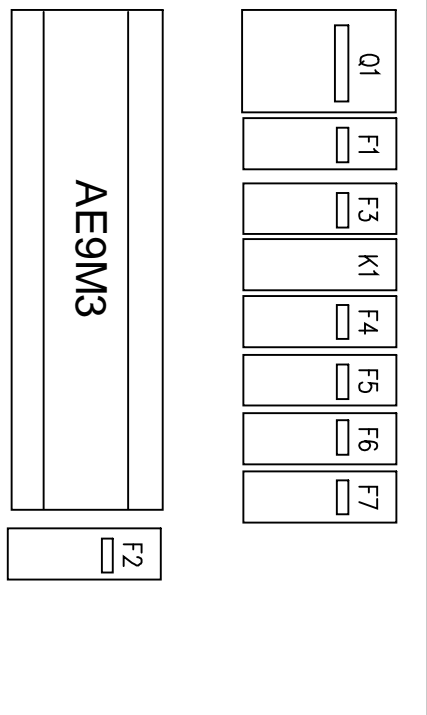

SMJEŠTAJ ELEMENATA U RO 2X12

SOBA + PREDPROSTOR

Br. str. knjuga	SK1	SK2	SK3	SK4	SK5	SK6	SK8	SK9	SK10	AGREGATI napojnighe	SVETILO DOBRRODŠLICE
Fazo										L (AGREGAT)	L (MREZA)
Snoga (W)										20 VA	60 W
Naziv potrošaća	FAN-COIL LG dry contact box	prozorni kontakt	kontakt vrata	sos	ELEKTROPRIHV. električna brava	sební terminal (sobno konzole)	čitač kartice	držak kartice + tipka svjetla dobrrodslice	kommunikacija BUS	-kontroler -upravljanje sklopnikom	SVETILO DOBRRODŠLICE
Tip kabala presjek (mm ²)	L1Y1 3x2x0,5	L1Y1 2x0,5	L1Y1 2x0,5	L1Y1 2x0,5	L1Y1 2x0,5	TEL. KAB. 8x0,14 plošnatí	TEL. KAB. 8x0,14 plošnatí	TEL. KAB. 6x0,14 plošnatí	L1Y1Y 2x0,51P	PP-Y 3x1,5 DOLAŽ-ODLAŽ	PP-Y 3x1,5

SVETILO DOBRRODŠLICE MOZE SE NAPAJATI I IZ AGREGATA

UMJESTIO TEL. PLUSNATOG KABELA MOZE SE KORISTITI UPF CAT 5