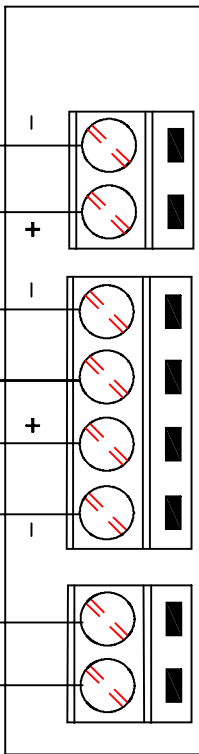

3 MODULA

VIMAR IDEA/GEWISS PLAYBUS/AVE 45  
 CCA 1,2 METAR VIS.  
 ISPRED VRATA

ZA VANJSKU MONTAŽU VIMAR:  
 Kutija V 71303.AU poklopac V16813 Q.B

RFID3

PLOSNATI 8x0.14

OPCIJA DODATNI CITAC SA DRUGE STRANE VRATA

RJ45

opcija TIPKA

OPCIJA TIPKALO

RS485

KOMUNIKACIJA RS485, BUS OD VRATA DO VRATA

LIYCY 2x0.75mm<sup>2</sup> OKLOPLJENI UPLETENI

MAGN. KONTAKT SIGN. OTV.VRATA LIYCY 2x0.5

ELEKTROPRIHVATNIK 12V ILI RELEJ ( ZA POKR. VR.)

opcija NA AUTOMATIKU POKRETNIH VRATA

230/12V, 50Hz  
 15VA

ADRIA-electronic		INTELEIGENTNA SOBA	
RJEKA		KONTROLA PRISTUPA (VRATA) CRRFID3	
2001	DATUM	IME	POTPIS
2004	2004	JAUK	MJERIL0
PROJEKT		LIST : 1	
ISPITAD		BUDISLAVIC	
IZMJENA			