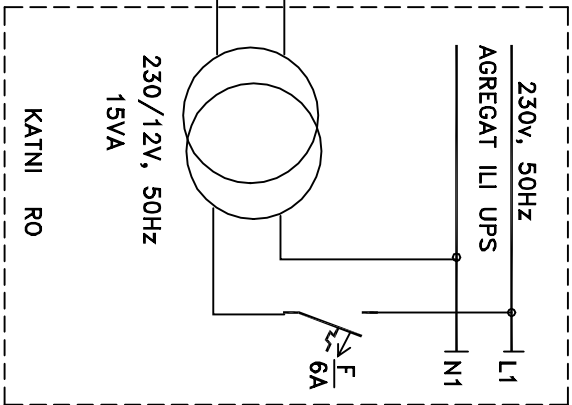

230/12V, 50Hz
15VA