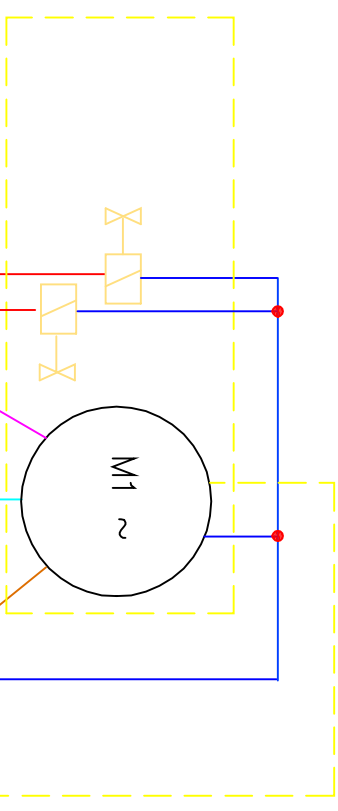

MREZNI NAPON PREKO OSIG. B6A

230V, 50Hz

PE

N

VENTILI F.C.

SK18

3.BRZINA  
2.BRZINA  
1.BRZINA

# KONTROLER HODNIK 6 MOD. AE6M2

SK22

N  
L

SK6

SOBNA KONZOLA  
VIMAR IDEA  
3 MODULA  
VIS. 150cm

KONTAKT(I) PROZORA

SK19

TEMP.  
SONDA